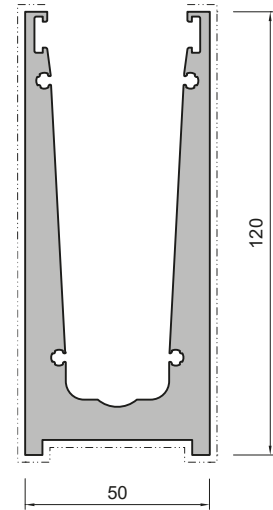

Handrail Frameless

سیستم نرده شیشه‌ای فریم لس
Handrail System

ABESCON Industrial Group

شماتیک قطعه	نام قطعه	کد قطعه
	زیرشیشه هندریل	90010-1
	لاستیک آب بندی	90974
	سپورتر شیشه	90010-2
	لاستیک آب بندی	90960
	لاستیک آب بندی	90961

سایر متعلقات سیستم Handrail Frameless

پروفیل سیستم نرده شیشه ای فریم لس

9120		
Stuck Glass Profile	پروفیل شیشه گیر نرده	
$I_y: 59.19 \text{ cm}^4$	$I_x: 8.39 \text{ cm}^4$	W: 1187 gr/m

Frameless Handrail