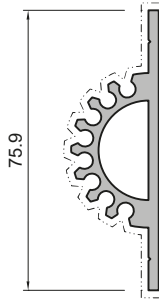

Louvre

سیستم لوور
Louvre System

ABESCON Industrial Group

پروفیل های سیستم Louvre

10611		
Insert Louvre Profile		پروفیل لوور اینزرتی
I _y : 59.19cm ⁴	I _x : 8.39 cm ⁴	W: 1187 gr/m

10610		
Rotational Louvre Profile		پروفیل لوور چرخشی
I _y : 57.38 cm ⁴	I _x : 10.36 cm ⁴	W: 1825 gr/m

10609		
Louvre Seat Profile		پروفیل پایه لوور
I _y : 13.76 cm ⁴	I _x : 2.1 cm ⁴	W: 1178 gr/m

10608		
Oval Louvre Profile		پروفیل لوور بیضوی
I _y : 42.62 cm ⁴	I _x : 0.9 cm ⁴	W: 1050 gr/m

10624		
Rectangle Louvre Profile		پروفیل لوور مستطیلی
I _y : 131.3 cm ⁴	I _x : 95.69 cm ⁴	W: 2458 gr/m

10612		
Rotational Louvre Profile		پروفیل لوور چرخشی
I _y : 16.54 cm ⁴	I _x : 2.35 cm ⁴	W: 1263 gr/m