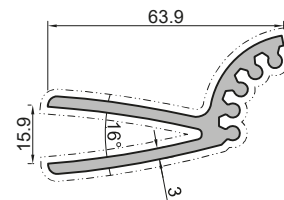

Louvre

سیستم لوور
Louvre System

ABESCON Industrial Group

پروفیل های سیستم Louvre

10611		
Insert Louvre Profile		پروفیل لوور اینزرتی
I _y : 59.19cm ⁴	I _x : 8.39 cm ⁴	W: 1187 gr/m

10610		
Rotational Louvre Profile		پروفیل لوور چرخشی
I _y : 57.38 cm ⁴	I _x : 10.36 cm ⁴	W: 1825 gr/m

10609		
Louvre Seat Profile		پروفیل پایه لوور
I _y : 13.76 cm ⁴	I _x : 2.1 cm ⁴	W: 1178 gr/m

10608		
Oval Louvre Profile		پروفیل لوور بیضوی
I _y : 42.62 cm ⁴	I _x : 0.9 cm ⁴	W: 1050 gr/m

10624		
Rectangle Louvre Profile		پروفیل لوور مستطیلی
I _y : 131.3 cm ⁴	I _x : 95.69 cm ⁴	W: 2458 gr/m

10612		
Rotational Louvre Profile		پروفیل لوور چرخشی
I _y : 16.54 cm ⁴	I _x : 2.35 cm ⁴	W: 1263 gr/m