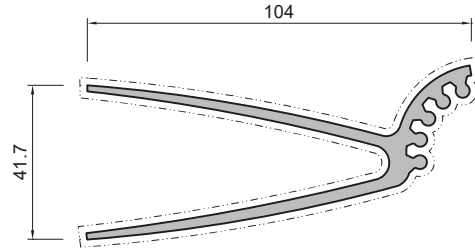

Louvre

سیستم لوور
Louvre System

ABESCON Industrial Group

پروفیل های سیستم Louvre

10611		
Insert Louvre Profile		پروفیل لوور اینزرتی
I _y : 59.19cm ⁴	I _x : 8.39 cm ⁴	W: 1187 gr/m

10610		
Rotational Louvre Profile		پروفیل لوور چرخشی
I _y : 57.38 cm ⁴	I _x : 10.36 cm ⁴	W: 1825 gr/m

10609		
Louvre Seat Profile		پروفیل پایه لوور
I _y : 13.76 cm ⁴	I _x : 2.1 cm ⁴	W: 1178 gr/m

10608		
Oval Louvre Profile		پروفیل لوور بیضوی
I _y : 42.62 cm ⁴	I _x : 0.9 cm ⁴	W: 1050 gr/m

10624		
Rectangle Louvre Profile		پروفیل لوور مستطیلی
I _y : 131.3 cm ⁴	I _x : 95.69 cm ⁴	W: 2458 gr/m

10612		
Rotational Louvre Profile		پروفیل لوور چرخشی
I _y : 16.54 cm ⁴	I _x : 2.35 cm ⁴	W: 1263 gr/m