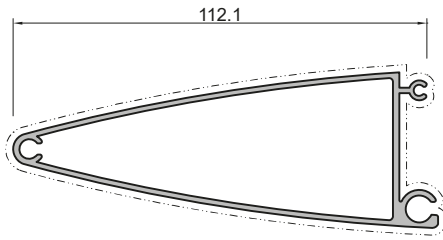

Louvre

سیستم لوور
Louvre System

ABESCON Industrial Group

پروفیل های سیستم Louvre

10611		
Insert Louvre Profile		پروفیل لوور اینزرتی
I _y : 59.19cm ⁴	I _x : 8.39 cm ⁴	W: 1187 gr/m

10610		
Rotational Louvre Profile		پروفیل لوور چرخشی
I _y : 57.38 cm ⁴	I _x : 10.36 cm ⁴	W: 1825 gr/m

10609		
Louvre Seat Profile		پروفیل پایه لوور
I _y : 13.76 cm ⁴	I _x : 2.1 cm ⁴	W: 1178 gr/m

10608		
Oval Louvre Profile		پروفیل لوور بیضوی
I _y : 42.62 cm ⁴	I _x : 0.9 cm ⁴	W: 1050 gr/m

10624		
Rectangle Louvre Profile		پروفیل لوور مستطیلی
I _y : 131.3 cm ⁴	I _x : 95.69 cm ⁴	W: 2458 gr/m

10612		
Rotational Louvre Profile		پروفیل لوور چرخشی
I _y : 16.54 cm ⁴	I _x : 2.35 cm ⁴	W: 1263 gr/m