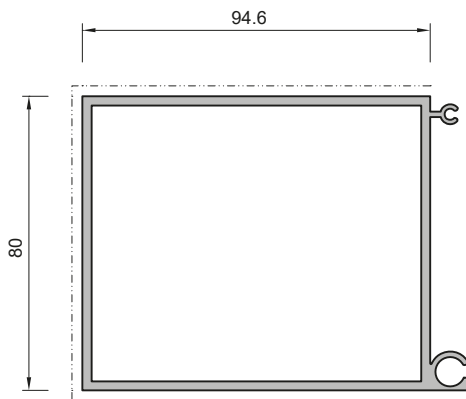

Louvre

سیستم لوور
Louvre System

ABESCON Industrial Group

پروفیل های سیستم Louvre

10611		
Insert Louvre Profile		پروفیل لوور اینزرتی
I _y : 59.19cm ⁴	I _x : 8.39 cm ⁴	W: 1187 gr/m

10610		
Rotational Louvre Profile		پروفیل لوور چرخشی
I _y : 57.38 cm ⁴	I _x : 10.36 cm ⁴	W: 1825 gr/m

10609		
Louvre Seat Profile		پروفیل پایه لوور
I _y : 13.76 cm ⁴	I _x : 2.1 cm ⁴	W: 1178 gr/m

10608		
Oval Louvre Profile		پروفیل لوور بیضوی
I _y : 42.62 cm ⁴	I _x : 0.9 cm ⁴	W: 1050 gr/m

10624		
Rectangle Louvre Profile		پروفیل لوور مستطیلی
I _y : 131.3 cm ⁴	I _x : 95.69 cm ⁴	W: 2458 gr/m

10612		
Rotational Louvre Profile		پروفیل لوور چرخشی
I _y : 16.54 cm ⁴	I _x : 2.35 cm ⁴	W: 1263 gr/m