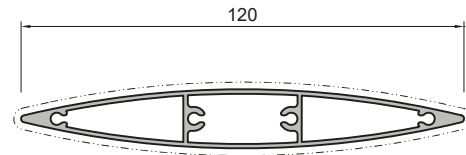

Louvre

سیستم لوور
Louvre System

ABESCON Industrial Group

پروفیل های سیستم Louvre

10611		
Insert Louvre Profile		پروفیل لوور اینزرتی
I _y : 59.19cm ⁴	I _x : 8.39 cm ⁴	W: 1187 gr/m

10610		
Rotational Louvre Profile		پروفیل لوور چرخشی
I _y : 57.38 cm ⁴	I _x : 10.36 cm ⁴	W: 1825 gr/m

10609		
Louvre Seat Profile		پروفیل پایه لوور
I _y : 13.76 cm ⁴	I _x : 2.1 cm ⁴	W: 1178 gr/m

10608		
Oval Louvre Profile		پروفیل لوور بیضوی
I _y : 42.62 cm ⁴	I _x : 0.9 cm ⁴	W: 1050 gr/m

10624		
Rectangle Louvre Profile		پروفیل لوور مستطیلی
I _y : 131.3 cm ⁴	I _x : 95.69 cm ⁴	W: 2458 gr/m

10612		
Rotational Louvre Profile		پروفیل لوور چرخشی
I _y : 16.54 cm ⁴	I _x : 2.35 cm ⁴	W: 1263 gr/m